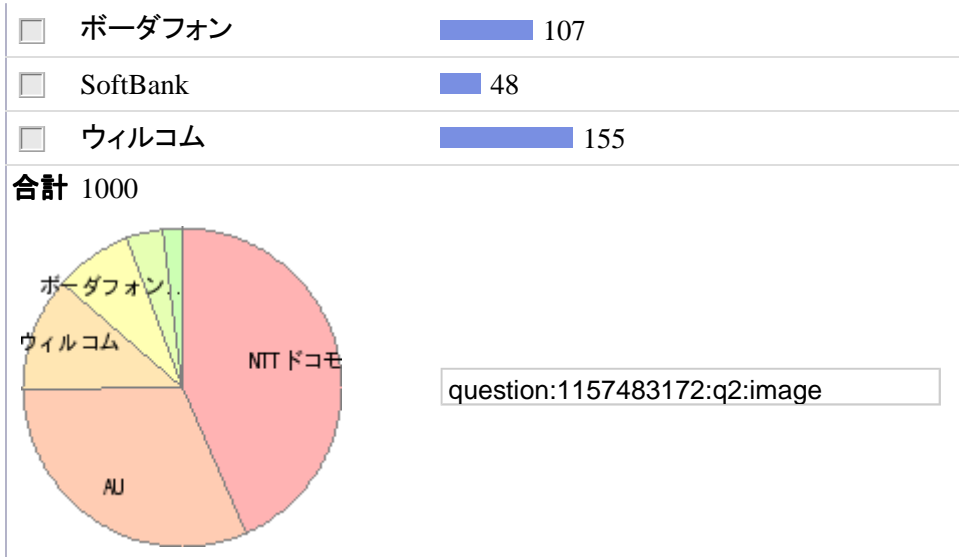

▼選択してください x ▼選択してください 集計

[この質問・回答へのトラックバック](#)

<http://q.hatena.ne.jp/1157483172>

Yahoo!オークションで検索
[携帯電話キャリア](#) [NTTドコモ](#) [ウィルコム](#) [NTTドコモ](#) [ツーカー](#) [Sc](#) [はな](#) [au](#)

おとなり質問

[関西にてインターネット店(店舗有..](#)

[OUTLOOK2003で普及率を管理し..](#)

[ドコモ、ボーダフォン、ツーカーのそれ..](#)

[携帯を替えようと思う人への金プランが..](#)

[外回り営業用の『携帯用』『DATA..](#)

携帯でアクセス

QRコード
左の画像
とこのページ
を閲覧す
ことができま

はてなを使ってみませんか

無料ユーザー登録をすることで
はてなをはじめ、様々なサービス
がご利用いただけます

[無料ユーザー登録](#)

[規約違反質問・回答の通知](#)