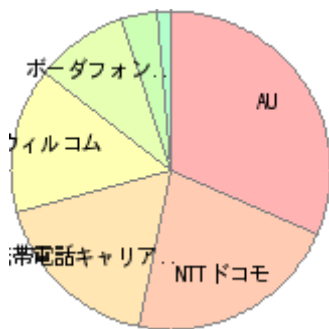

全社員500人でrssリーダーとともに導入。日経BPが徹底解説。

[小学生の母親に役立つ情報](http://www.benesse.jp) www.benesse.jp

専門家が教える子どもとの関わり方。保護者のための授業を動画で配信！

転職サイトはエン

[3分でわかる適職診断](#)
[転職ならen](#)

Q01 格好良いと思うキャリアはどこですか?(複数選択)

<input type="checkbox"/> NTTドコモ	281
<input type="checkbox"/> AU	405
<input type="checkbox"/> ツーカー	18
<input type="checkbox"/> ボーダフォン	120
<input type="checkbox"/> SoftBank	48
<input type="checkbox"/> ウィルコム	190
<input type="checkbox"/> 携帯電話キャリアは格好良さを感ずる対象ではない。	225

合計 1000

question:1157483172:q1:image

回答条件

途中経過を公開しない
全てのはてなユーザー
男性, 女性
20代未満, 20代, 30代, 60代以上
北海道, 東北, 関東, 北東海, 近畿, 中国, 四国, 沖縄, その他

ウォッチリスト: 10 users

mass3 gdno kanarailife

関連キーワード

携帯電話キャリア au ウィルコム NTTドコモ ツーカー SoftBank はな