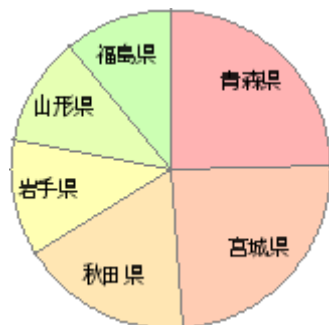

登録: 2006-08-18 04:56:31

終了: 2006-08-21 01:30:01

カテゴリ: [ビジネス・経営](#) [旅行・地](#)

Ads by Google

[路線、時刻表の無料検索](#) www.navitime.co.jp/

NAVITIME ナビタイム 乗換案内・時刻表・地図検索など。

[失敗しない 結婚相談所選び](#) www.kekkon-hikaku.com/

元相談員が比較のポイントを教えます 主要な8社を分かりやすく一覧比較

[東北地方でスリムのエステ](#) www.slim.co.jp/

あなたの街のサロンが簡単に探せる! 期間限定キャンペーン情報やMAPなど。

転職サイトはエン

[3分でわかる適職診断](#)
[転職ならen](#)

Q01 次の東北六県の中で、“旅行に行ったらきっと満足するだろうな”というイメージのある県はどこですか？(複数選択が可能です)(複数選択)

| | | |
|------------------------------|-----|---|
| <input type="checkbox"/> 青森県 | 08 | 5 |
| <input type="checkbox"/> 岩手県 | 241 | |
| <input type="checkbox"/> 秋田県 | 368 | |
| <input type="checkbox"/> 宮城県 | 98 | 4 |
| <input type="checkbox"/> 山形県 | 231 | |
| <input type="checkbox"/> 福島県 | 227 | |

合計 1200

question:1155844591:q1:image

▼選択してください

x

▼選択してください

集計

[この質問・回答へのトラックバック](#)

<http://q.hatena.ne.jp/1155844591>